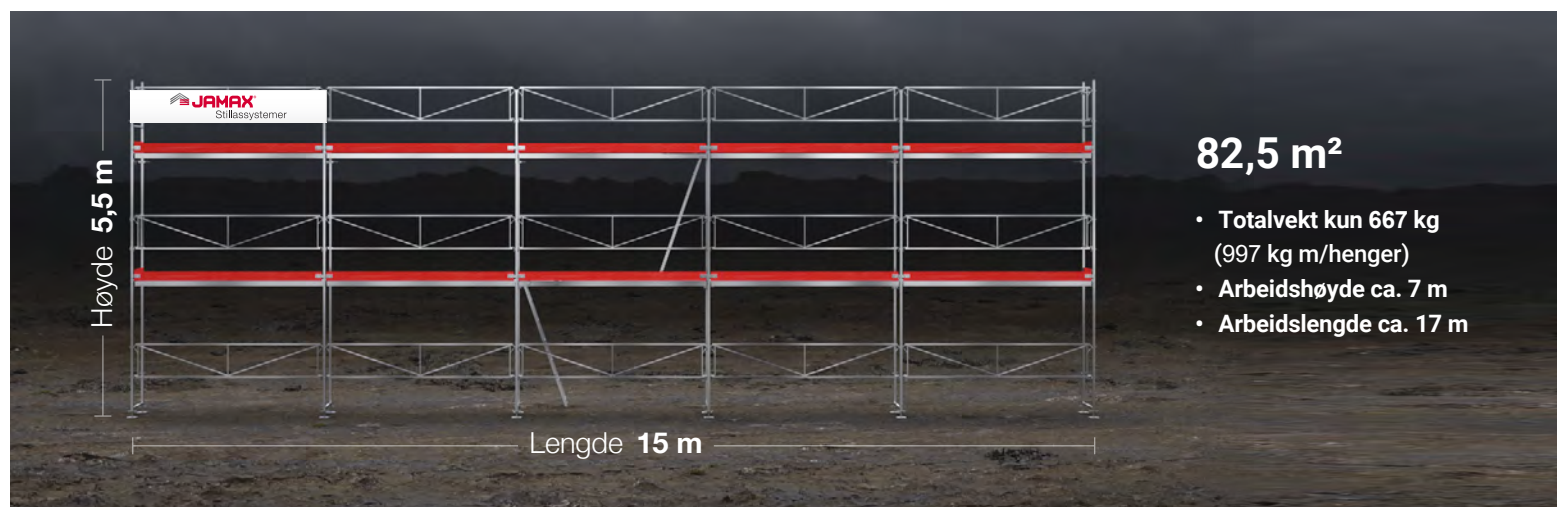

Tillatt totalvekt 1400 kg

Egenvekt henger 320 kg

Nyttelast henger 1080 kg

Tilhengerpakker med Jamax Fasadestillas

Praktisk og trygg oppbevaring og transport av stillaset.

En stillashenger representerer det ultimate innen brukervennlighet og effektivitet på stillasfronten. Det kombinerer den velkjente Jamax-kvaliteten fra Norges mest solgte fasadestillas, med en skreddersydd henger fra kvalitetsleverandøren Tysse der alle stillasdelene har sin faste plass. En slik løsning er perfekt for bedrifter, organisasjoner eller privatpersoner som bruker stillaset sitt mye, og som ofte er på farten.

Prisen inkluderer lastestropper, tyverilås, skiltplate i topp og registrering av hengeren

STILLASPAKKEN INNEHOLDER:

Ramme 1 m	2 stk
Ramme 2 m	12 stk
Plattform 3 m	8 stk
Plattform 3 m m/luke og stige	2 stk
Rekkverk 3 m	15 stk
Rekkverk 0,6 m	2 stk
Fotlist 3 m	10 stk
Endefotlist	4 stk
Stillbar fot m/skrue	12 stk
Toppstøtte 1 m	4 stk
Veggfeste 1 m	8 stk
Klemme	8 stk
Merkeskilt kortholder	1 stk
Merkeskilt kort	2 stk

TILHENGER-PAKKE:

kr 89.300,-
(eks. mva.)

82,5 m²

- Totalvekt kun 667 kg (997 kg m/henger)
- Arbeidshøyde ca. 7 m
- Arbeidslengde ca. 17 m

Først i Norge med
SINTEF-sertifisert stillas!

Bestill på nett: jamax.no