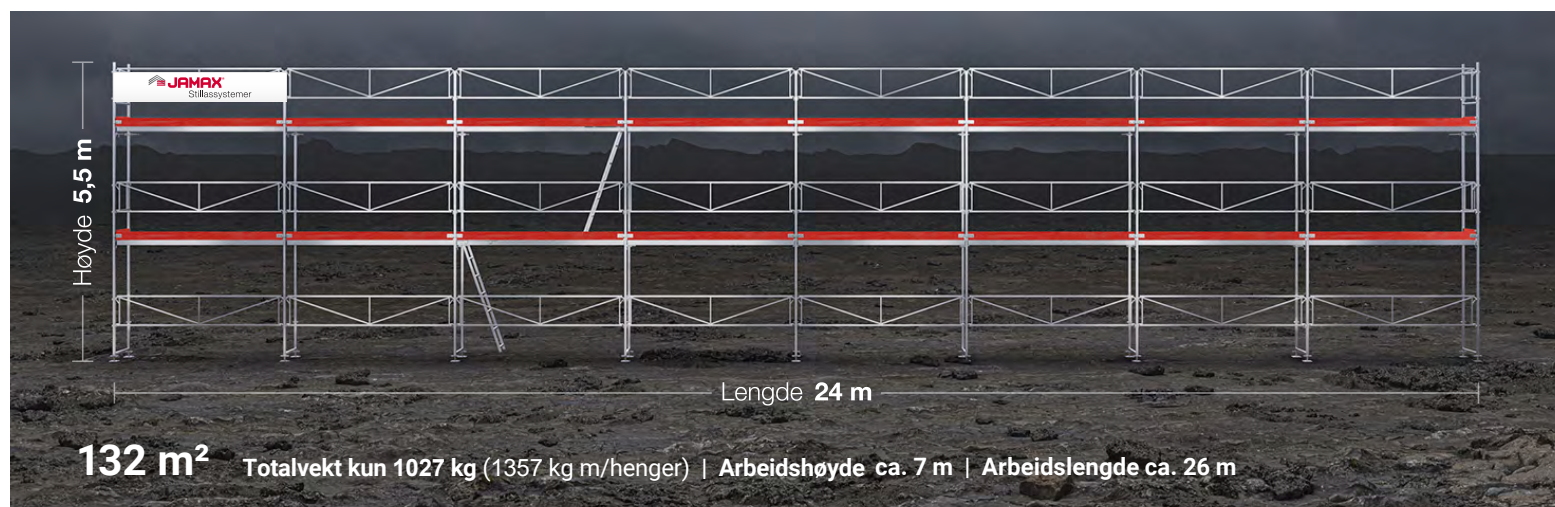

TILHENGER-PAKKE:

kr 114.900,-
(eks. mva.)